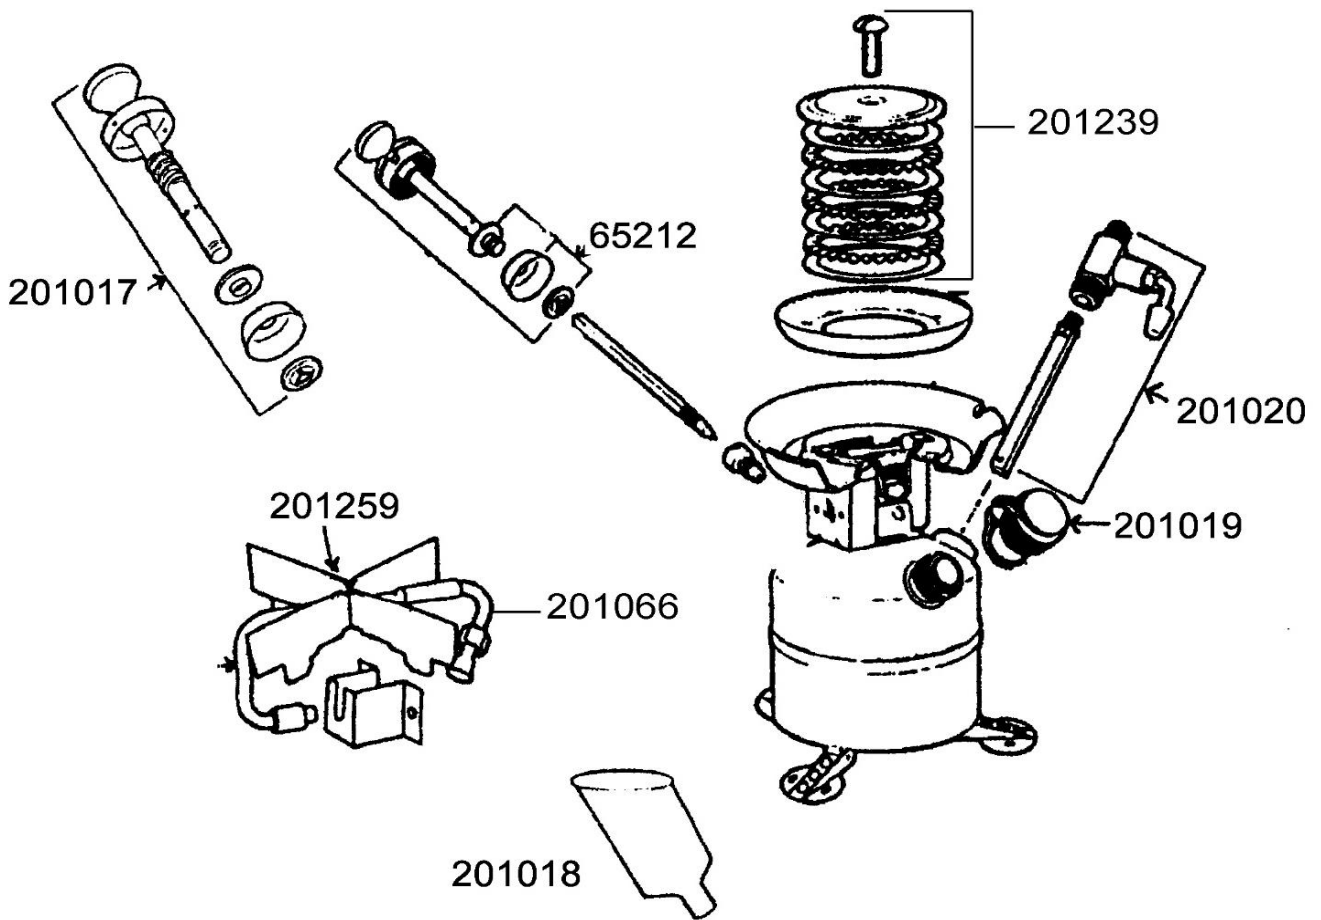

**LIGHTWEIGHT BACKPACK STOVE
(442)
RECHAUD POIDS PLUME ESSENCE**

SPARE PARTS REF.	POINTS	EN DESCRIPTIONS	FR DESCRIPTIONS
65212	90	PUMP CUP AND CLIP (BLISTER PKG)	JOINT PISTON POMPE (BLISTER)
201017	80	PUMP PLUNGER CURRENT MODEL	PLONGEUR DE POMPE MOD. ACTUEL
201018	70	FILTER FUNNEL	ENTONNOIR
201019	70	FILLER CAP	BOUCHON DE REMPLISSAGE
201020	130	VALVE ASSEMBLY	ENSEMBLE ROBINET
201066	160	GENERATOR	GENERATEUR
201239	80	BURNER RING SET	JEU BAGUES BRULEUR
201259	60	GRATE	GRILLE