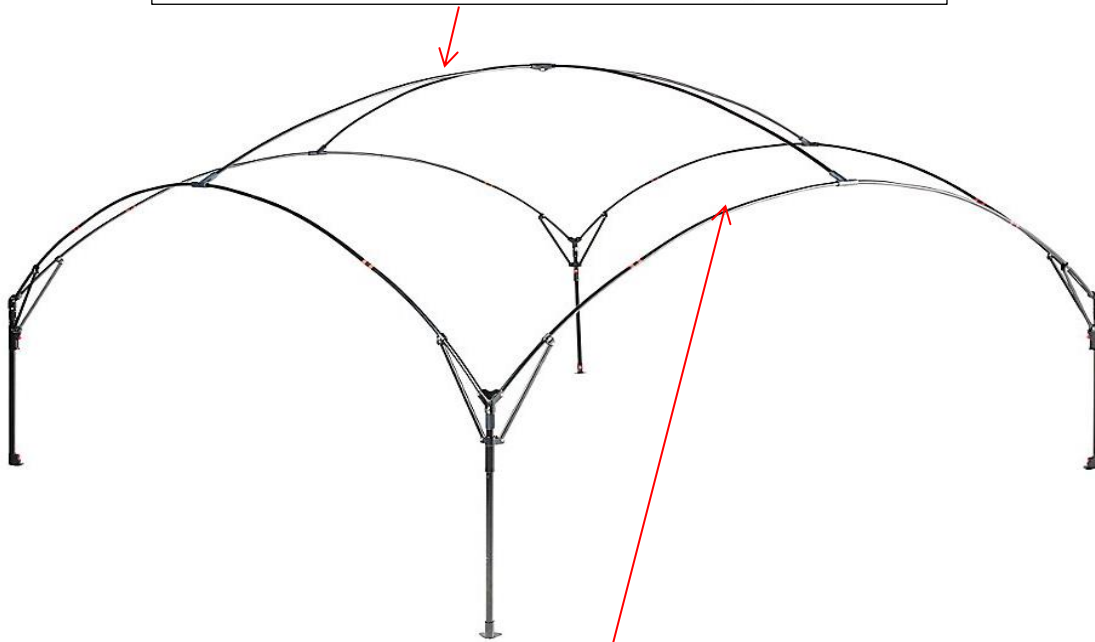

(sizes different from / tailles différentes de : 5010001606)

4 x T-HUBS
4 x T-CONNECTEURS

1 x CENTRAL HUB
1 x CONNECTEUR CENTRAL

4 x FOOT HUBS
4 x PIEDS

**FAST PITCH EVENT SHELTER
L - M - XL**

5010005014 (MOD. L)
5010005018 (MOD. XL)
5010005620 (MOD. M)