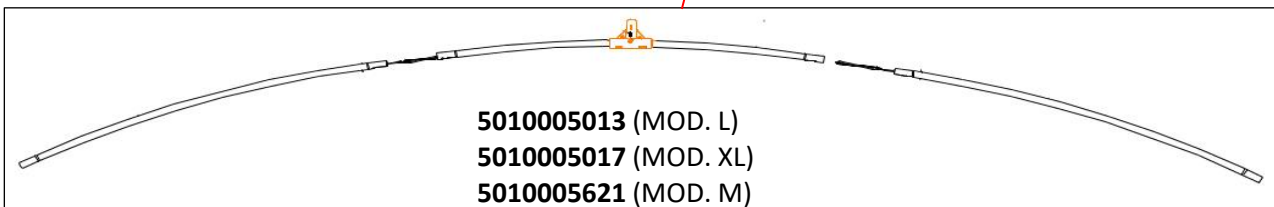

(sizes different from / tailles différentes de : 5010001606)

4 x T-HUBS
4 x T-CONNECTEURS

1 x CENTRAL HUB
1 x CONNECTEUR CENTRAL

4 x FOOT HUBS
4 x PIEDS

**FAST PITCH EVENT SHELTER
L - M - XL**

5010005014 (MOD. L)
5010005018 (MOD. XL)
5010005620 (MOD. M)