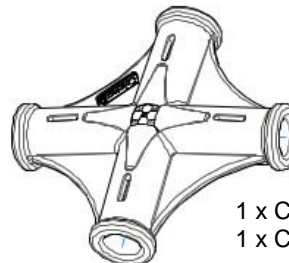

4 x T-HUBS
4 x T-CONNECTEURS

4 x FOOT HUBS
4 x PIEDS

5010002572

INSTANT TENT 4
1 x CENTRAL HUB
1 x CONNECTEUR CENTRAL

INSTANT TENT TOURER 4
1 x CENTRAL HUB
1 x CONNECTEUR CENTRAL
4-90°

INSTANT DOME 3
1 x CENTRAL HUB
1 x CONNECTEUR CENTRAL
7x7 6-90°

INSTANT SUNDOME
1 x CENTRAL HUB
1 x CONNECTEUR CENTRAL
6-60°

INSTANT DOME 3
4 x KNUCKLE PROTECTION
4 x GAINE DE PROTECTION POUR JOINTURE

5010004070

(EVENT SHADE MEDIUM 3M / LARGE 3.65M)

(x1)

(x4)

5010004808 (EVENT SHELTER DELUXE)

(sizes different from / tailles différentes de : 5010001606)

4 x T-HUBS
4 x T-CONNECTEURS

1 x CENTRAL HUB
1 x CONNECTEUR CENTRAL

4 x FOOT HUBS
4 x PIEDS

**FAST PITCH EVENT SHELTER
L - M - XL**

5010005014 (MOD. L)
5010005018 (MOD. XL)
5010005620 (MOD. M)