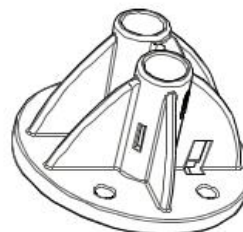

4 x T-HUBS
4 x T-CONNECTEURS

4 x FOOT HUBS
4 x PIEDS

5010002572

INSTANT TENT 4
1 x CENTRAL HUB
1 x CONNECTEUR CENTRAL

INSTANT TENT TOURER 4
1 x CENTRAL HUB
1 x CONNECTEUR CENTRAL
4-90°

INSTANT DOME 3
1 x CENTRAL HUB
1 x CONNECTEUR CENTRAL
7x7 6-90°

INSTANT SUNDOME
1 x CENTRAL HUB
1 x CONNECTEUR CENTRAL
6-60°

INSTANT DOME 3
4 x KNUCKLE PROTECTION
4 x GAINE DE PROTECTION POUR JOINTURE

5010004070

(EVENT SHADE MEDIUM 3M / LARGE 3.65M)

(x1)

(x4)

5010004808 (EVENT SHELTER DELUXE)

(sizes different from / tailles différentes de : 5010001606)

4 x T-HUBS
4 x T-CONNECTEURS

1 x CENTRAL HUB
1 x CONNECTEUR CENTRAL

4 x FOOT HUBS
4 x PIEDS

**FAST PITCH EVENT SHELTER
L - M - XL**

5010005014 (MOD. L)
5010005018 (MOD. XL)
5010005620 (MOD. M)