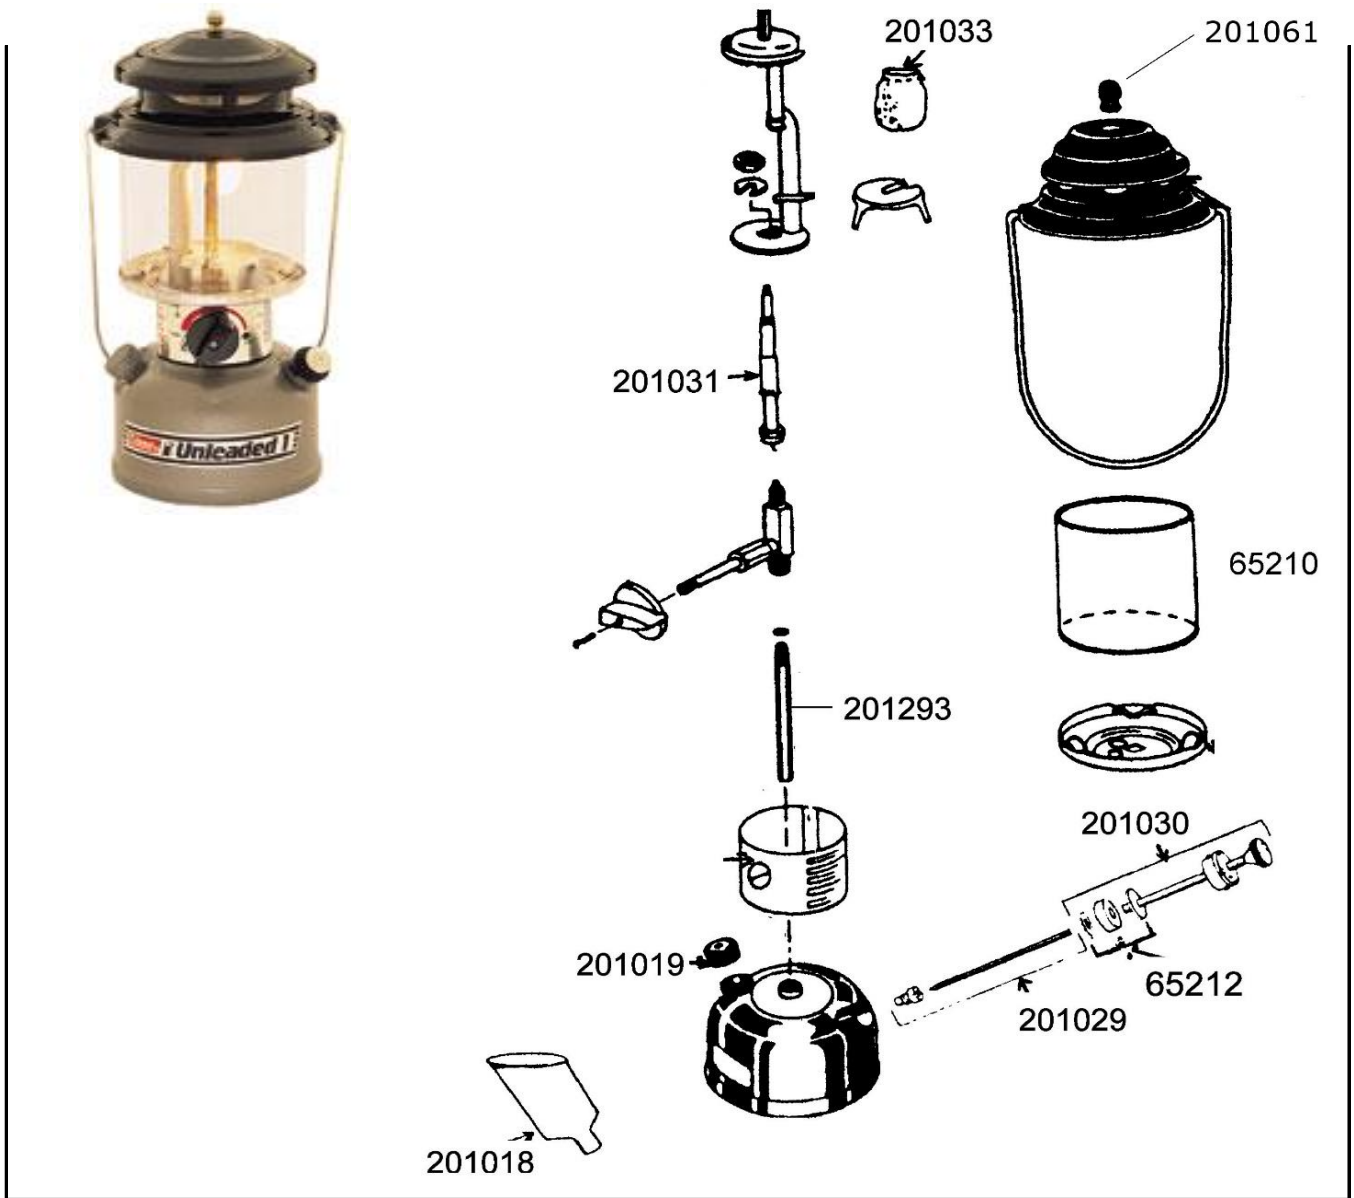

**UNLEADED FUEL LANTERN (282)  
LANTERNE A ESSENCE**

SPARE PARTS REF.	POINTS	EN DESCRIPTIONS	FR DESCRIPTIONS
65210	110	GLOBE DIAMETER 110	VERRE DIAMETRE 110
65212	90	PUMP CUP AND CLIP (BLISTER PKG)	JOINT PISTON POMPE (BLISTER)
201018	70	FILTER FUNNEL	ENTONNOIR
201019	70	FILLER CAP	BOUCHON DE REMPLISSAGE
201029	50	AIR STEM AND CHECK VALVE	ENSEMBLE CLAPET DE RETENUE
201030	110	PUMP PLUNGER (OLD&CURRENT MOD)	PLONGEUR POMPE (ANCIEN&ACTUEL)
201031	120	GENERATOR	GENERATEUR
201033	50	MANTLE (X2)	MANCHON (X2)
201061	50	CAP SCREW (X2)	ECROU CHAPEAU (X2)
201293	50	FEED TUBE ASSEMBLY	ENSEMBLE TUBE ALIMENTATION