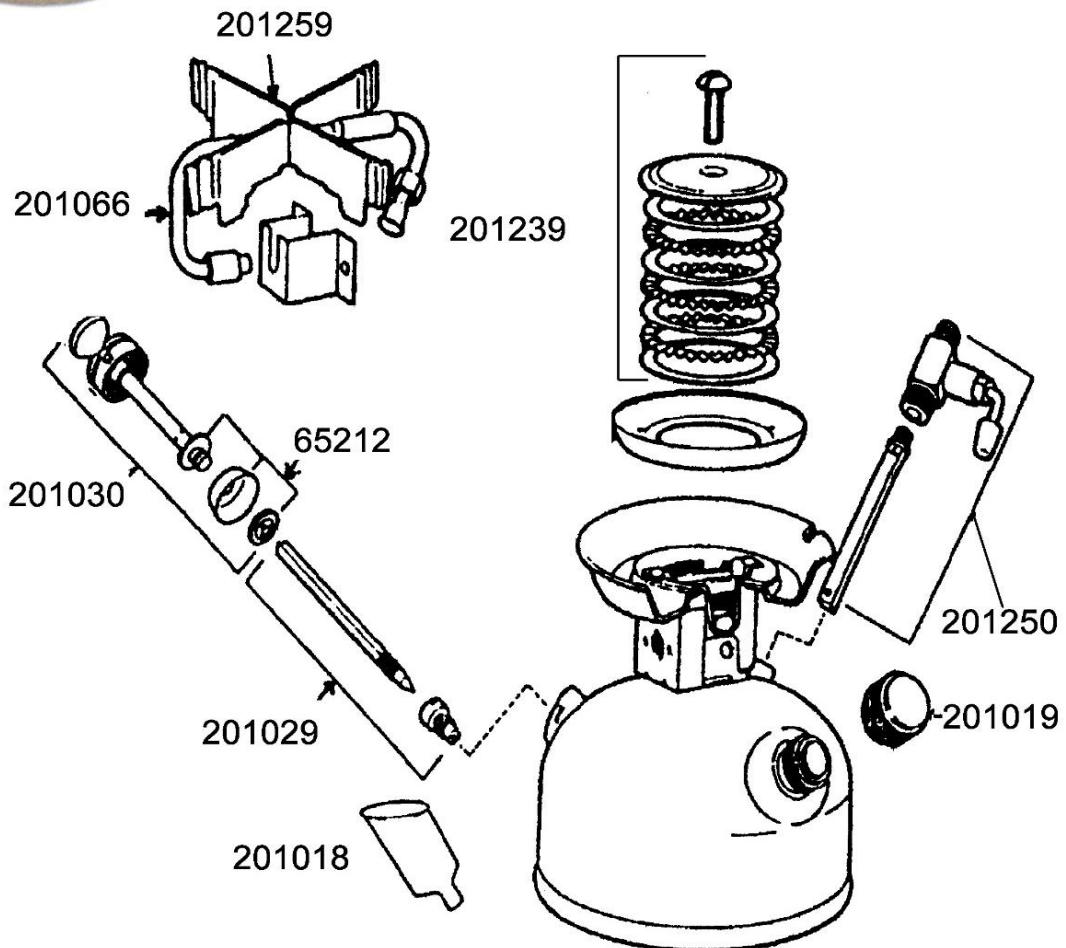

**UNLEADED SPORTSTER STOVE (533)  
RECHAUD SPORT A ESSENCE (533)**

SPARE PARTS REF.	POINTS	EN DESCRIPTIONS	FR DESCRIPTIONS
65212	90	PUMP CUP AND CLIP (BLISTER PKG)	JOINT PISTON POMPE (BLISTER)
201018	70	FILTER FUNNEL	ENTONNOIR
201019	70	FILLER CAP	BOUCHON DE REMPLISSAGE
201029	50	AIR STEM AND CHECK VALVE	ENSEMBLE CLAPET DE RETENUE
201030	110	PUMP PLUNGER (OLD&CURRENT MOD)	PLONGEUR POMPE(ANCIEN&ACTUEL)
201066	160	GENERATOR	GENERATEUR
201239	80	BURNER RING SET	JEU BAGUES BRULEUR
201250	150	VALVE ASSEMBLY	ENSEMBLE ROBINET
201259	60	GRATE	GRILLE