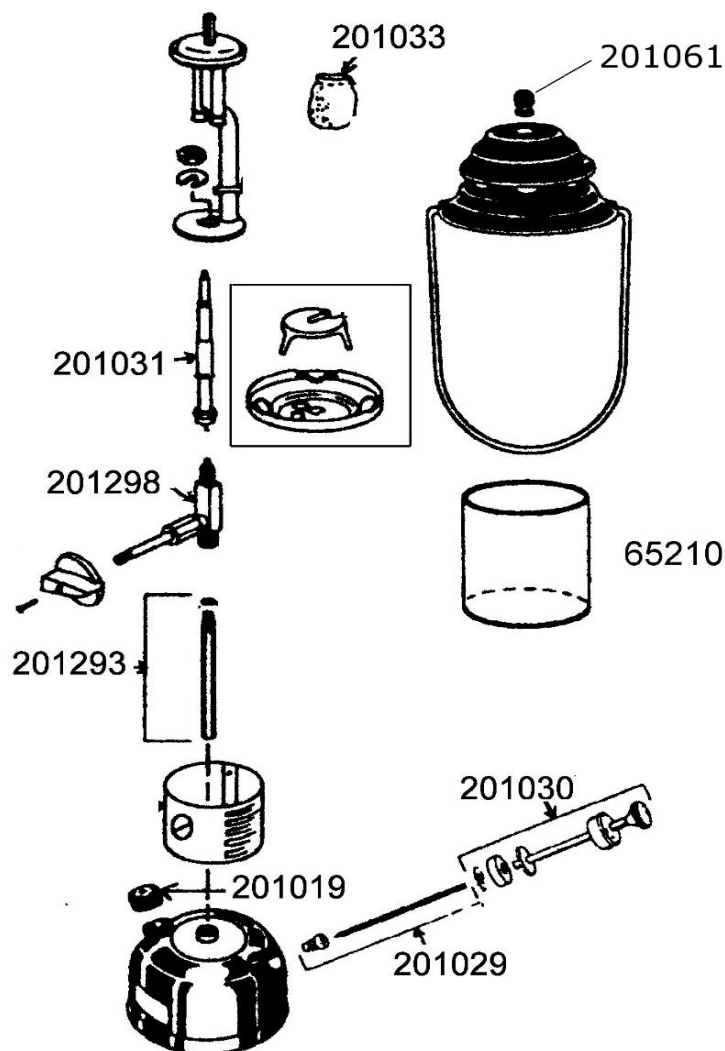

# UNLEADED FUEL LANTERN (285) LANTERNE A ESSENCE

SPARE PARTS REF.	POINTS	EN DESCRIPTIONS	FR DESCRIPTIONS
65210	110	GLOBE DIAMETER 110	VERRE DIAMETRE 110
201018	70	FILTER FUNNEL	ENTONNOIR
201019	70	FILLER CAP	BOUCHON DE REMPLISSAGE
201029	50	AIR STEM AND CHECK VALVE	ENSEMBLE CLAPET DE RETENUE
201030	110	PUMP PLUNGER (OLD&CURRENT MOD)	PLONGEUR POMPE(ANCIEN&ACTUEL)
201031	120	GENERATOR	GENERATEUR
201033	50	MANTLE (X2)	MANCHON (X2)
201061	50	CAP SCREW (X2)	ECROU CHAPEAU (X2)
201293	50	FEED TUBE ASSEMBLY	ENSEMBLE TUBE ALIMENTATION
201298	100	VALVE	ROBINET