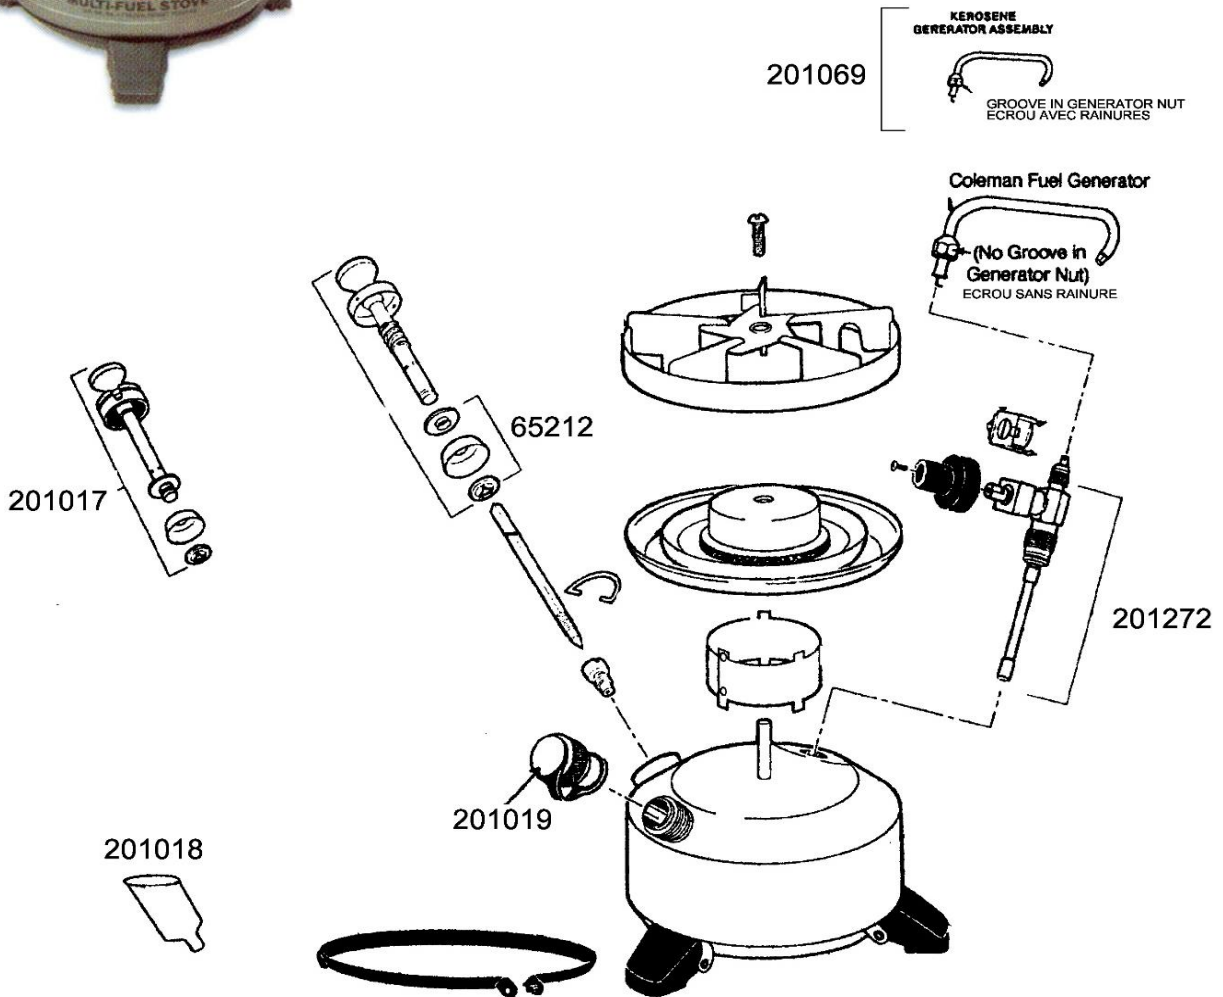

MULTI-FUEL BACKPACK STOVE (550)
RECHAUD SAC A DOS MULTI-
CARBURANT

SPARE PARTS REF.	POINTS	EN DESCRIPTIONS	FR DESCRIPTIONS
65212	90	PUMP CUP AND CLIP (BLISTER PKG)	JOINT PISTON POMPE (BLISTER)
201017	80	PUMP PLUNGER CURRENT MODEL	PLONGEUR DE POMPE MOD. ACTUEL
201018	70	FILTER FUNNEL	ENTONNOIR
201019	70	FILLER CAP	BOUCHON DE REMPLISSAGE
201069	140	KEROSENE GENERATOR	GENERATEUR KEROSENE
201272	240	VALVE ASSEMBLY	ROBINET