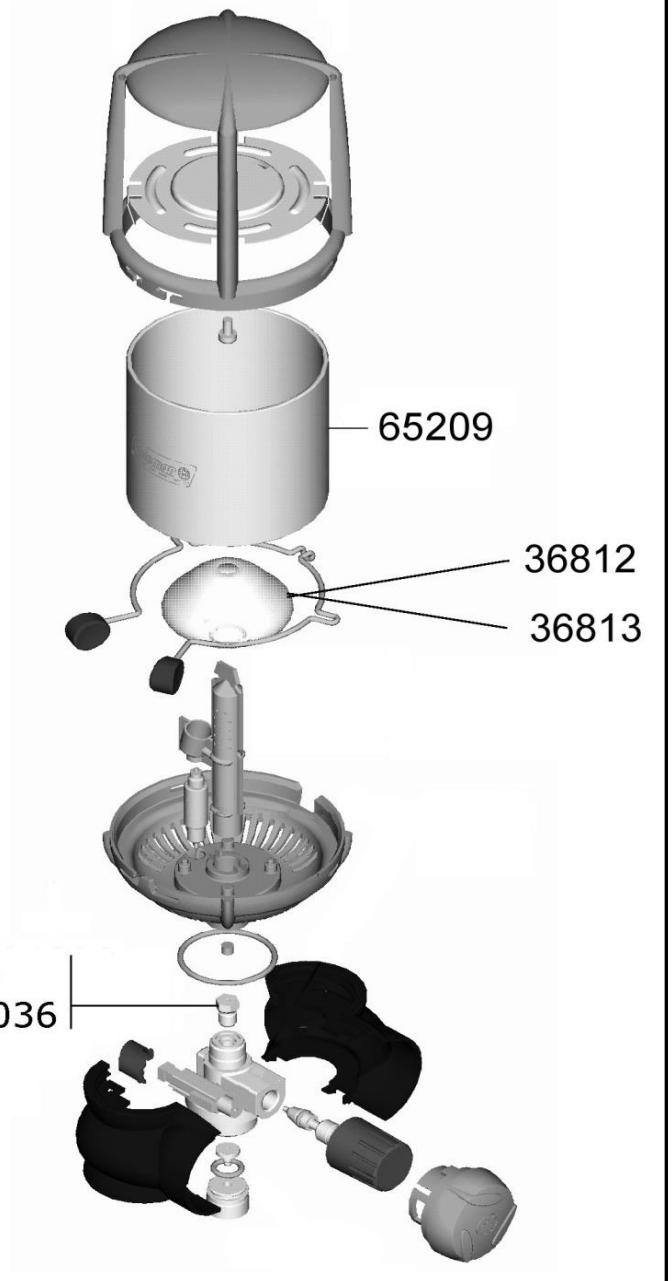

LANTERNS / LANTERNES : FRONTIER CPS & FRONTIER PIEZO

FRONTIER PIEZO

FRONTIER CPS

SPARE PARTS REF.	POINTS	EN DESCRIPTIONS	FR DESCRIPTIONS	FRONTIER CPS	FRONTIER PZ
17206	55	JET	INJECTEUR		X
36812	40	MANTLE SIZE S (X3)	MANCHON TAILLE S (X3)		X
36813	70	MANTLE SIZE M (X3)	MANCHON TAILLE M (X3)	X	
65209	100	GLOBE DIAMETER 80	VERRE DIAMETRE 80	X	
5010001036	30	JET (WITH STRAINER)	INJECTEUR (AVEC FILTRE)	X	