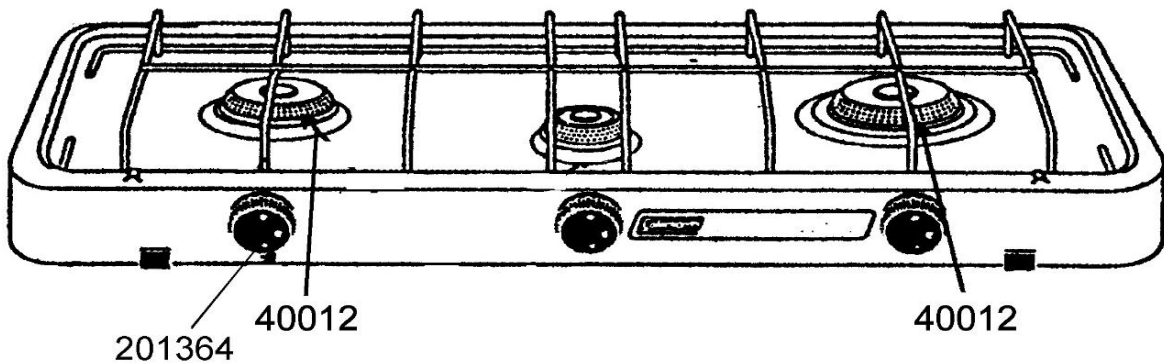

**3 BURNER STOVE / RECHAUD 3 FEUX :
LAREDO 28MBAR - LAREDO PLUS
50MBAR - CS 4800**

5010002448 (50 Mbar) (for big burner/pour gros brûleur)

SPARE PARTS REF.	POINTS	EN DESCRIPTIONS	FR DESCRIPTIONS	LAREDO	CS 4800
40012	60	COMPLETE BURNER FOR SIDE STOVE	BRULEUR POUR RECHAUD LATERAL	X	
201364	50	KNOB (X3)	VOLANT ROBINET (X3)	X	X
5010002448	30	JET 50Mb - FOR BUTAN AND PROPAN GAS PIPE	INJECTEUR 50Mb - POUR TUBULURE GAZ BUTANE ET PROPANE	X	X